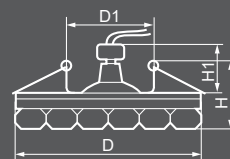

Ограниченное стекло

JD187

28444
прозрачный /
хром

28445
прозрачный /
золото

Габариты (DxH): 90x65mm
Монтаж. диаметр (D1): 58mm
Высота с лампой: 25mm

Тип лампы	Патрон	Напряжение	Мощность	Кол-во в ящике
JCD9	G9	230V	35W	45 шт.

JD187 LED COB

27825
прозрачный /
хром

27824
прозрачный /
золото

Габариты (DxH): 90x75mm
Монтаж. диаметр (D1): 50mm
Высота с лампой: 40mm

Тип лампы	Цветовая температура	Световой поток	Мощность	Кол-во в ящике
LED COB	3000K	600Lm	10W	30 шт.

JD187
с LED подсветкой

27978
прозрачный + RGB подсветка /
прозрачный

27979
прозрачный + белая подсветка /
прозрачный

Габариты (DxH): 90x75mm
Монтаж. диаметр (D1): 50mm
Высота с лампой: 40mm

ЛАМПА

Тип лампы	Патрон	Напряжение	Мощность	Кол-во в ящике
JCD9*	G9	230V	35W	30 шт.

ПОДСВЕТКА

Тип подсветки	Цветовая температура	Мощность	Напряжение
SMD2835	4000K / RGB	2,5W	230V

JD90 LED COB

27835
прозрачный /
хром

27834
прозрачный /
золото

Габариты (DxH): 100x75mm
Монтаж. диаметр (D1): 63mm
Высота с лампой: 40mm