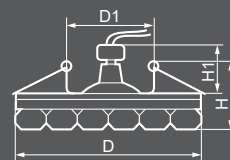

Ограниченное стекло

JD187

28444
прозрачный /
хром

28445
прозрачный /
золото

Габариты (DxH): 90x65mm
Монтаж. диаметр (D1): 58mm
Высота с лампой: 25mm

Тип лампы	Патрон	Напряжение	Мощность	Кол-во в ящике
JCD9	G9	230V	35W	45 шт.

JD187 LED COB

27825
прозрачный /
хром

27824
прозрачный /
золото

Габариты (DxH): 90x75mm
Монтаж. диаметр (D1): 50mm
Высота с лампой: 40mm

Тип лампы	Цветовая температура	Световой поток	Мощность	Кол-во в ящике
LED COB	3000K	600Lm	10W	30 шт.

JD187
с LED подсветкой

27978
прозрачный + RGB подсветка /
прозрачный

27979
прозрачный + белая подсветка /
прозрачный

Габариты (DxH): 90x75mm
Монтаж. диаметр (D1): 50mm
Высота с лампой: 40mm

ЛАМПА

Тип лампы	Патрон	Напряжение	Мощность	Кол-во в ящике
JCD9*	G9	230V	35W	30 шт.

ПОДСВЕТКА

Тип подсветки	Цветовая температура	Мощность	Напряжение
SMD2835	4000K / RGB	2,5W	230V

JD90 LED COB

27835
прозрачный /
хром

27834
прозрачный /
золото

Габариты (DxH): 100x75mm
Монтаж. диаметр (D1): 63mm
Высота с лампой: 40mm