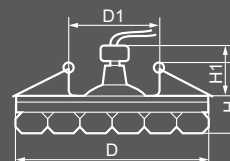

Ограниченное стекло

JD187

28444
прозрачный /
хром

28445
прозрачный /
золото

Габариты (DxH): 90x65mm
Монтаж. диаметр (D1): 58mm
Высота с лампой: 25mm

Тип лампы	Патрон	Напряжение	Мощность	Кол-во в ящике
JCD9	G9	230V	35W	45 шт.

JD187 LED COB

27825
прозрачный /
хром

27824
прозрачный /
золото

Габариты (DxH): 90x75mm
Монтаж. диаметр (D1): 50mm
Высота с лампой: 40mm

Тип лампы	Цветовая температура	Световой поток	Мощность	Кол-во в ящике
LED COB	3000K	600Lm	10W	30 шт.

JD187
с LED подсветкой

27978
прозрачный + RGB подсветка /
прозрачный

27979
прозрачный + белая подсветка /
прозрачный

Габариты (DxH): 90x75mm
Монтаж. диаметр (D1): 50mm
Высота с лампой: 40mm

ЛАМПА

Тип лампы	Патрон	Напряжение	Мощность	Кол-во в ящике
JCD9*	G9	230V	35W	30 шт.

ПОДСВЕТКА

Тип подсветки	Цветовая температура	Мощность	Напряжение
SMD2835	4000K / RGB	2,5W	230V

JD90 LED COB

27835
прозрачный /
хром

27834
прозрачный /
золото

Габариты (DxH): 100x75mm
Монтаж. диаметр (D1): 63mm
Высота с лампой: 40mm