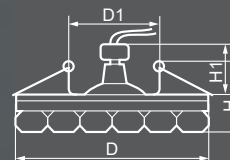

Ограниченное стекло

JD187

28444
прозрачный /
хром

28445
прозрачный /
золото

Габариты (DxH): 90x65mm
Монтаж. диаметр (D1): 58mm
Высота с лампой: 25mm

Тип лампы	Патрон	Напряжение	Мощность	Кол-во в ящике
JCD9	G9	230V	35W	45 шт.

JD187 LED COB

27825
прозрачный /
хром

27824
прозрачный /
золото

Габариты (DxH): 90x75mm
Монтаж. диаметр (D1): 50mm
Высота с лампой: 40mm

Тип лампы	Цветовая температура	Световой поток	Мощность	Кол-во в ящике
LED COB	3000K	600Lm	10W	30 шт.

JD187
с LED подсветкой

27978
прозрачный + RGB подсветка /
прозрачный

27979
прозрачный + белая подсветка /
прозрачный

Габариты (DxH): 90x75mm
Монтаж. диаметр (D1): 50mm
Высота с лампой: 40mm

ЛАМПА

Тип лампы	Патрон	Напряжение	Мощность	Кол-во в ящике
JCD9*	G9	230V	35W	30 шт.

ПОДСВЕТКА

Тип подсветки	Цветовая температура	Мощность	Напряжение
SMD2835	4000K / RGB	2,5W	230V

JD90 LED COB

27835
прозрачный /
хром

27834
прозрачный /
золото

Габариты (DxH): 100x75mm
Монтаж. диаметр (D1): 63mm
Высота с лампой: 40mm